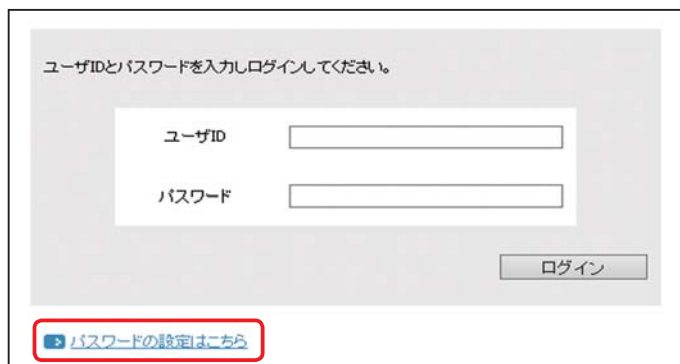

事務局からのお知らせ

▶ 同窓会ホームページについて — 同窓会会員専用ページのパスワードの設定をお願いいたします —

同窓会ホームページでは、ご自身で会員情報の変更も行えます。同窓会会員専用ページにログインするための「パスワードの設定」を行っていない方は、ログインページを開き、右記の赤枠のリンクをクリックし、画面の案内に沿ってパスワードの設定をお願いします。(初期パスワードを求められる場合は、同窓会事務局にご連絡ください)

ユーザIDは、校友タイムスに同封されている「宛名台紙」に記載されております。

【会員専用ページへのログイン画面】

▶ 同窓生の皆様へご案内

◇学内見学会や懇親会の開催をサポート

学内見学会や学内での同窓生の懇親会開催をサポートしておりますので、開催の準備をされている幹事の方は、早めに同窓会事務局へお問い合わせ下さい。

◇大学への求人就職を仲介

本学就職課では広く学生への求人を募集しており、同窓生からも沢山の求人を頂戴しております。ご不明な点は同窓会事務局にご一報下さい。